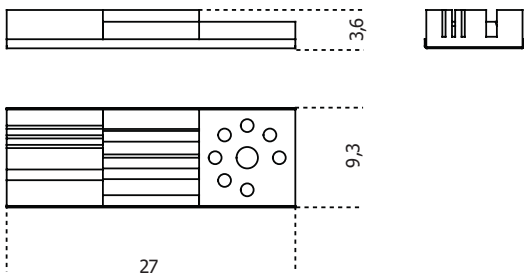

## Desk Set

2019

Organizer da scrivania in ottone satinato con tre elementi in appoggio: un portabiglietti in marmo Verde Alpi spazzolato, un calendario in frassino tinto nero poro aperto e un portapenne in cristallo trasparente da 24mm.

Cm (L x W x H)      Inches (L x W x H)  
27 x 9.3 x 3.6      10<sup>3</sup>/<sub>4</sub> x 3<sup>3</sup>/<sub>4</sub> x 1<sup>1</sup>/<sub>2</sub>

Porta biglietti  
Business card holder

Calendario  
Calendar